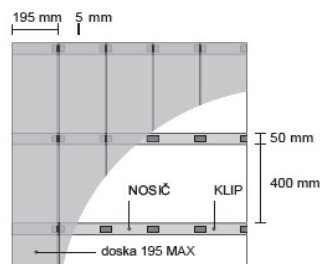

PLOTVÝ PROFIL 90 RHOMBUS

PROFIL	PRODUKT + ROZMERY	FARBY	REGISTRAČNÉ ČÍSLO	DĚLKA	HMOTNOST	CENA BEZ DPH	CENA vč 23% DPH
	RUSTIC - BRÚSENÝ 94(70) x 41 mm	CEDAR TEAK INOX PALISANDER MAHAGON	5RUR M 02 5RUR M 03 5RUR M 06 5RUR M 07 5RUR M 11	bm	1,35 kg / bm	8,78 € / bm	10,80 € / bm
	SMOOTH - BRÚSENÝ 94(70) x 41 mm	CEDAR TEAK INOX PALISANDER MAHAGON	5RUY M 02 5RUY M 03 5RUY M 06 5RUY M 07 5RUY M 11	bm	1,35 kg / bm	8,78 € / bm	10,80 € / bm
	SMOOTH - NEBRÚSENÝ 94(70) x 41 mm	CEDAR TEAK INOX PALISANDER MAHAGON	5RUY MN 02 5RUY MN 03 5RUY MN 06 5RUY MN 07 5RUY MN 11	bm	1,35 kg / bm	8,78 € / bm	10,80 € / bm

ORIENTAČNÁ SPOTREBA MATERIÁLU NA 1 m² TERASY

PROFIL 137 CLASSIC 136 CLASSIC ECO 137 GARDEN SE

dosiek	7 bm
klipov	20 ks
nosičov	2,8 bm

PROFIL 195 MAX

dosiek	5 bm
klipov	14 ks
nosičov	2,8 bm

PROFIL 140 INFINIT

dosiek	7,25 bm
klipov	20 ks
nosičov	2,8 bm

POZNÁMKY

- V ceníku sú uvedené štandardné skladové dĺžky.
- Možnosť objednávky individuálnej dĺžky v rozmedzí:

profil	min	max
137 CLASSIC	2 m	6 m
195 MAX	2 m	4 m
140 INFINIT	2 m	6 m
plotovky 90 + 120	1 m	3,6 m
45 MINISTAR	2 m	4 m
90 STAR	2 m	4 m
90 RHOMBA/RHOMBUS	1 m	3 m
50 BONE/MINIBONE	2 m	4 m