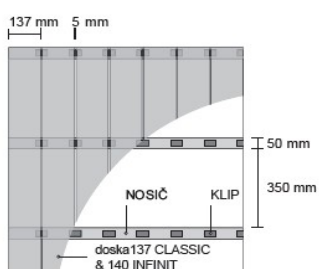

PLOTVÝ PROFIL 120 ZÁKLADNÉ FARBY

PROFIL	PRODUKT + ROZMERY	FARBY	REGISTRAČNÉ ČÍSLO	DĚLKA	HMOTNOST	CENA BEZ DPH	CENA vč 23% DPH
	FOREST/FOREST 120 x 11 mm	CEDAR TEAK PALISANDER MAHAGON INOX EBEN	3F 120M 02 3F 120M 03 3F 120M 07 3F 120M 11 3F 120M 06 3F 120M 08	bm	1,65 kg / bm	10,47 € / bm	12,88 € / bm
	NATUR/FOREST 120 x 11 mm	CEDAR TEAK PALISANDER MAHAGON INOX EBEN	3NF 120M 02 3NF 120M 03 3NF 120M 07 3NF 120M 11 3NF 120M 06 3NF 120M 08	bm	1,65 kg / bm	10,47 € / bm	12,88 € / bm

PLOTVÝ PROFIL 120 FARBY PLUS

PROFIL	PRODUKT + ROZMERY	FARBY	REGISTRAČNÉ ČÍSLO	DĚLKA	HMOTNOST	CENA BEZ DPH	CENA vč 23% DPH
	FOREST/FOREST 120 x 11 mm	CEDAR PLUS TEAK PLUS PALISANDER PLUS PATINA PLUS MERBAU PLUS	3F 12036 02P 3F 12036 03P 3F 12036 07P 3F 12036 06P 3F 12036 04P	3,6 m	1,65 kg / bm 6,1 kg / 3,6 m	11,29 € / bm 40,60 € / 3,6 m	13,89 € / bm 49,94 € / 3,6 m
	NATUR/FOREST 120 x 11 mm	CEDAR PLUS TEAK PLUS PALISANDER PLUS PATINA PLUS	3NF 120M 02P 3NF 120M 03P 3NF 120M 07P 3NF 120M 06P	bm	1,65 kg / bm	11,29 € / bm	13,89 € / bm

PLOTVÝ PROFIL 90 RHOMBUS

PROFIL	PRODUKT + ROZMERY	FARBY	REGISTRAČNÉ ČÍSLO	DĚLKA	HMOTNOST	CENA BEZ DPH	CENA vč 23% DPH
	RUSTIC - BRÚSENÝ 94(70) x 41 mm	CEDAR TEAK INOX PALISANDER MAHAGON	5RUR M 02 5RUR M 03 5RUR M 06 5RUR M 07 5RUR M 11	bm	1,35 kg / bm	8,78 € / bm	10,80 € / bm
	SMOOTH - BRÚSENÝ 94(70) x 41 mm	CEDAR TEAK INOX PALISANDER MAHAGON	5RUY M 02 5RUY M 03 5RUY M 06 5RUY M 07 5RUY M 11	bm	1,35 kg / bm	8,78 € / bm	10,80 € / bm
	SMOOTH - NEBRÚSENÝ 94(70) x 41 mm	CEDAR TEAK INOX PALISANDER MAHAGON	5RUY MN 02 5RUY MN 03 5RUY MN 06 5RUY MN 07 5RUY MN 11	bm	1,35 kg / bm	8,78 € / bm	10,80 € / bm

ORIENTAČNÁ SPOTREBA MATERIÁLU NA 1 m² TERASY

PROFIL 137 CLASSIC 136 CLASSIC ECO 137 GARDEN SE

dosiek	7 bm
klipov	20 ks
nosičov	2,8 bm

PROFIL 195 MAX

dosiek	5 bm
klipov	14 ks
nosičov	2,8 bm

PROFIL 140 INFINIT