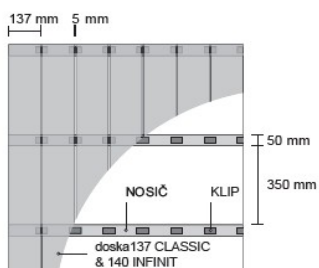

PLOTVÝ PROFIL 120 ZÁKLADNÉ FARBY

PROFIL	PRODUKT + ROZMERY	FARBY	REGISTRAČNÉ ČÍSLO	DĚŽKA	HMOTNOST	CENA BEZ DPH	CENA vč 23% DPH
	FOREST/FOREST 120 x 11 mm	CEDAR TEAK PALISANDER MAHAGON INOX EBEN	3F 120M 02 3F 120M 03 3F 120M 07 3F 120M 11 3F 120M 06 3F 120M 08	bm	1,65 kg / bm	9,10 € / bm	12 € / bm
	NATUR/FOREST 120 x 11 mm	CEDAR TEAK PALISANDER MAHAGON INOX EBEN	3NF 120M 02 3NF 120M 03 3NF 120M 07 3NF 120M 11 3NF 120M 06 3NF 120M 08	bm	1,65 kg / bm	9,10 € / bm	12 € / bm

PLOTVÝ PROFIL 120 FARBY PLUS

PROFIL	PRODUKT + ROZMERY	FARBY	REGISTRAČNÉ ČÍSLO	DĚŽKA	HMOTNOST	CENA BEZ DPH	CENA vč 23% DPH
	FOREST/FOREST 120 x 11 mm	CEDAR PLUS TEAK PLUS PALISANDER PLUS PATINA PLUS MERBAU PLUS	3F 12036 02P 3F 12036 03P 3F 12036 07P 3F 12036 06P 3F 12036 04P	3,6 m	1,65 kg / bm 6,1 kg / 3,6 m	10 € / bm 35,30 € / 3,6 m	13 € / bm 44 € / 3,6 m
	NATUR/FOREST 120 x 11 mm	CEDAR PLUS TEAK PLUS PALISANDER PLUS PATINA PLUS	3NF 120M 02P 3NF 120M 03P 3NF 120M 07P 3NF 120M 06P	bm	1,65 kg / bm	9,81 € / bm	13 € / bm

PLOTVÝ PROFIL 90 RHOMBUS

PROFIL	PRODUKT + ROZMERY	FARBY	REGISTRAČNÉ ČÍSLO	DĚŽKA	HMOTNOST	CENA BEZ DPH	CENA vč 23% DPH
	RUSTIC – BRÚSENÝ 94(70) x 41 mm	CEDAR TEAK INOX PALISANDER MAHAGON	5RUR M 02 5RUR M 03 5RUR M 06 5RUR M 07 5RUR M 11	bm	1,35 kg / bm	7,63 € / bm	9,40 € / bm
	SMOOTH – BRÚSENÝ 94(70) x 41 mm	CEDAR TEAK INOX PALISANDER MAHAGON	5RUY M 02 5RUY M 03 5RUY M 06 5RUY M 07 5RUY M 11	bm	1,35 kg / bm	7,63 € / bm	9,40 € / bm
	SMOOTH – NEBRÚSENÝ 94(70) x 41 mm	CEDAR TEAK INOX PALISANDER MAHAGON	5RUY MN 02 5RUY MN 03 5RUY MN 06 5RUY MN 07 5RUY MN 11	bm	1,35 kg / bm	7,63 € / bm	9,40 € / bm

ORIENTAČNÁ SPOTREBA MATERIÁLU NA 1 m² TERASY

PROFIL 137 CLASSIC 136 CLASSIC ECO 137 GARDEN SE

dosiek	7 bm
klipov	20 ks
nosičov	2,8 bm

PROFIL 195 MAX

dosiek	5 bm
klipov	14 ks
nosičov	2,8 bm

PROFIL 140 INFINIT