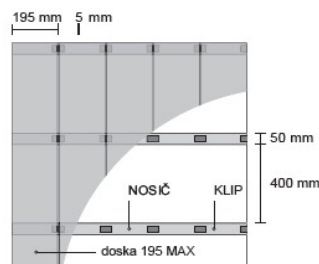

PLOTVÝ PROFIL 90 RHOMBUS

PROFIL	PRODUKT + ROZMERY	FARBY	REGISTRAČNÉ ČÍSLO	DĚŽKA	HMOTNOST	CENA BEZ DPH	CENA vč 23% DPH
	RUSTIC – BRÚSENÝ 94(70) x 41 mm	CEDAR TEAK INOX PALISANDER MAHAGON	5RUR M 02 5RUR M 03 5RUR M 06 5RUR M 07 5RUR M 11	bm	1,35 kg / bm	7,63 € / bm	9,40 € / bm
	SMOOTH – BRÚSENÝ 94(70) x 41 mm	CEDAR TEAK INOX PALISANDER MAHAGON	5RUY M 02 5RUY M 03 5RUY M 06 5RUY M 07 5RUY M 11	bm	1,35 kg / bm	7,63 € / bm	9,40 € / bm
	SMOOTH – NEBRÚSENÝ 94(70) x 41 mm	CEDAR TEAK INOX PALISANDER MAHAGON	5RUY MN 02 5RUY MN 03 5RUY MN 06 5RUY MN 07 5RUY MN 11	bm	1,35 kg / bm	7,63 € / bm	9,40 € / bm

ORIENTAČNÁ SPOTREBA MATERIÁLU NA 1 m² TERASY

PROFIL 137 CLASSIC 136 CLASSIC ECO 137 GARDEN SE

dosiek	7 bm
klipov	20 ks
nosičov	2,8 bm

PROFIL 195 MAX

dosiek	5 bm
klipov	14 ks
nosičov	2,8 bm

PROFIL 140 INFINIT

dosiek	7,25 bm
klipov	20 ks
nosičov	2,8 bm

POZNÁMKY

- V ceníku sú uvedené štandardné skladové dĺžky.
- Možnosť objednávky individuálnej dĺžky v rozmedzí:

profil	min	max
137 CLASSIC	2 m	6 m
195 MAX	2 m	4 m
140 INFINIT	2 m	6 m
plotovky 90 + 120	1 m	3,6 m
45 MINISTAR	2 m	4 m
90 STAR	2 m	4 m
90 RHOMBA/RHOMBUS	1 m	3 m
50 BONE/MINIBONE	2 m	4 m