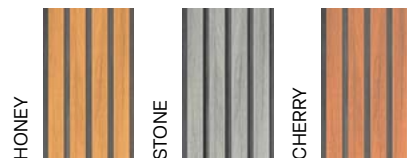

profil	rozmery	skladová dĺžka	dĺžka na mieru	hmotnosť
	219 × 26 mm	3,6 m	-	2,81 kg/bm