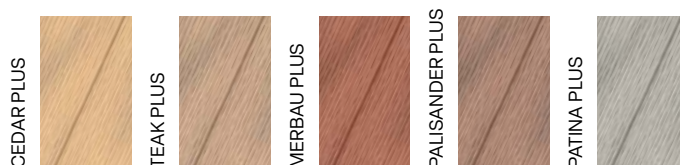

PLOTY PLUSOVÉ FARBY (SO ŽÍHANÍM)

profil	rozmary	povrch	skladová dĺžka	dĺžka na mieru	hmotnosť
	120 × 11 mm	forest/forest	3,6 m	1 – 3,6 m	1,65 kg/bm
	120 × 11 mm	natur/forest	–	1 – 3,6 m	1,65 kg/bm