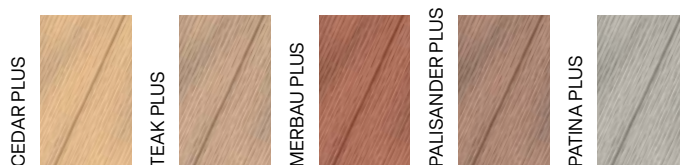

FOREST
PLUSOVÉ FARBY (SO ŽÍHANÍM)
embosovaný povrch

profil	rozmery	skladová dĺžka	dĺžka na mieru	hmotnosť
137 Classic	137 × 22 mm	4 m	2–6 m	3,3 kg/bm
140 Infnit	140 × 22 mm	–	2–6 m	3,4 kg/bm