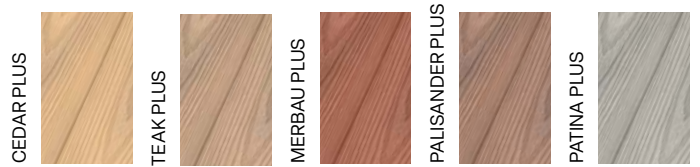

NATUR
PLUSOVÉ FARBY (SO ŽÍHANÍM)
embosovaný povrch
s textúrou dreva

profil	rozmery	skladová dĺžka	dĺžka na mieru	hmotnosť
137 Classic	137 × 22 mm	4 m	2–6 m	3,3 kg/bm

TERASY TERAFEST ECO