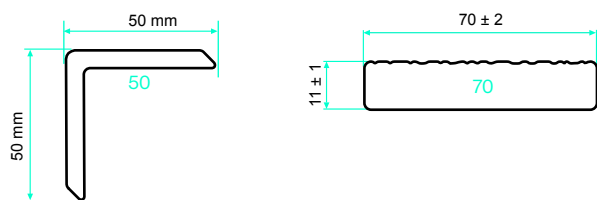

## ZAKONČOVACIE LIŠTY

profil	rozmery	povrch	dĺžka	hmotnosť
lišta 70	70 × 16 mm	FOREST / SMOOTH	2 m	1,35 kg/bm
lišta 90	90 × 16 mm	FOREST / SMOOTH	2 m	1,7 kg/bm
lišta 90	90 × 16 mm	FOREST / RUSTIC	2 m	1,7 kg/bm
lišta 120	120 × 11 mm	FOREST / RUSTIC	3 m	1,65 kg/bm
lišta 120	120 × 11 mm	FOREST / NATUR	3 m	1,65 kg/bm
lišta 150	150 × 19 mm	FOREST / RUSTIC	4 m	3,4 kg/bm
lišta 195	195 × 22 mm	FOREST	4 m	4,7 kg/bm
lišta rohová 50	50 × 50 mm	RUSTIC	3,3 m	1,0 kg/bm

## ZAKONČOVACIE LIŠTY SE

profil	rozmery	povrch	dĺžka	hmotnosť
 lišta 70 SE	70 × 11 mm	timber	2,2 m	0,98 kg/bm
 lišta rohová 50 SE	50 × 50 mm	fiber	3,6 m	0,7 kg/bm

HONEY

STONE

CHERRY

MOON