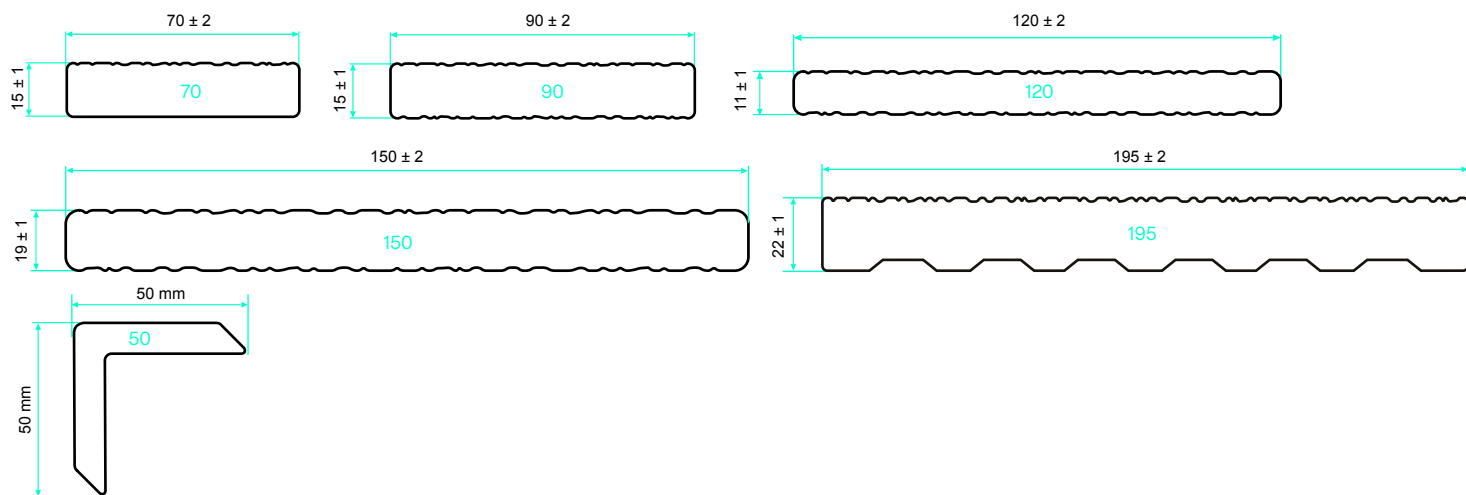

### NOSIČ A VRUTY

Názov	FASADO - Fasádný nosič 17 × 15 × 360 mm	FASADO vrut 4,2 × 28 mm TEX	FASADO vrut 4,8 × 47 mm TEX Black	FASADO vrut 4,8 × 34 mm TEX Black
Materiál	hliník	nerez	nerez	nerez

## ZAKONČOVACIE LIŠTY

profil	rozmery	povrch	dĺžka	hmotnosť
lišta 70	70 × 16 mm	FOREST / SMOOTH	2 m	1,35 kg/bm
lišta 90	90 × 16 mm	FOREST / SMOOTH	2 m	1,7 kg/bm
lišta 90	90 × 16 mm	FOREST / RUSTIC	2 m	1,7 kg/bm
lišta 120	120 × 11 mm	FOREST / RUSTIC	3 m	1,65 kg/bm
lišta 120	120 × 11 mm	FOREST / NATUR	3 m	1,65 kg/bm
lišta 150	150 × 19 mm	FOREST / RUSTIC	4 m	3,4 kg/bm
lišta 195	195 × 22 mm	FOREST	4 m	4,7 kg/bm
lišta rohová 50	50 × 50 mm	RUSTIC	3,3 m	1,0 kg/bm