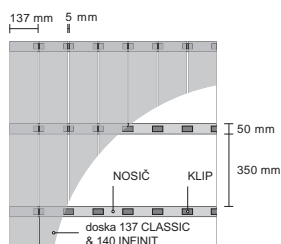

PLOTOVÝ PROFIL 120 ZÁKLADNÉ FARBY

PROFIL	PRODUKT + ROZMERY	FARBY	REGISTRAČNÉ ČÍSLO	DĚLKA	HMOTNOST	CENA BEZ DPH	CENA vč 23% DPH
	FOREST/FOREST 120 × 11 mm	CEDAR	3F 120M 02	bm	1,65 kg / bm	8,58 € / bm	10,55 € / bm
		TEAK	3F 120M 03				
		PALISANDER	3F 120M 07				
		MAHAGON	3F 120M 11				
		INOX	3F 120M 06				
	NATUR/FOREST 120 × 11 mm	EBEN	3F 120M 08	bm	1,65 kg / bm	8,58 € / bm	10,55 € / bm
		CEDAR	3NF 120M 02				
		TEAK	3NF 120M 03				
		INOX	3NF 120M 06				
		PALISANDER	3NF 120M 07				
MAHAGON	3NF 120M 11						
EBEN	3NF 120M 08						

PLOTOVÝ PROFIL 120 FARBY PLUS

PROFIL	PRODUKT + ROZMERY	FARBY	REGISTRAČNÉ ČÍSLO	DĚLKA	HMOTNOST	CENA BEZ DPH	CENA vč 23% DPH
	FOREST/FOREST 120 × 11 mm	CEDAR PLUS	3F 12036 02P	3,6 m	1,65 kg / bm 6,1 kg / 3,6 m	9,25 € / bm 33,30 € / 3,6 m	11,38 € / bm 40,96 € / 3,6 m
		TEAK PLUS	3F 12036 03P				
		PALISANDER PLUS	3F 12036 07P				
		PATINA PLUS	3F 12036 06P				
		MERBAU PLUS	3F 12036 04P				
	NATUR/FOREST 120 × 11 mm	CEDAR PLUS	3NF 120M 02P	bm	1,65 kg / bm	9,25 € / bm	11,38 € / bm
		TEAK PLUS	3NF 120M 03P				
		PALISANDER PLUS	3NF 120M 07P				
		PATINA PLUS	3NF 120M 06P				
		MERBAU PLUS	3NF 120M 04P				

PROFIL 137 CLASSIC 136 ECOLINE

dosiek	7 bm
klipov	20 ks
nosičov	2,8 bm

PROFIL 195 MAX

dosiek	5 bm
klipov	14 ks
nosičov	2,8 bm

PROFIL 140 INFINIT

dosiek	7,25 bm
klipov	20 ks
nosičov	2,8 bm

POZNÁMKY

- V ceníku sú uvedené štandardné skladové dĺžky.
- Možnosť objednávky individuálnej dĺžky v rozmedzí: