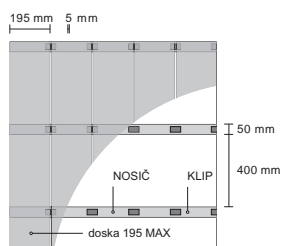

PLOTOVÝ PROFIL 120 FARBY PLUS

PROFIL	PRODUKT + ROZMERY	FARBY	REGISTRAČNÉ ČÍSLO	DĚLKA	HMOTNOST	CENA BEZ DPH	CENA vč 23% DPH
	FOREST/FOREST 120 × 11 mm	CEDAR PLUS	3F 12036 02P	3,6 m	1,65 kg / bm 6,1 kg / 3,6 m	9,25 € / bm 33,30 € / 3,6 m	11,38 € / bm 40,96 € / 3,6 m
		TEAK PLUS	3F 12036 03P				
		PALISANDER PLUS	3F 12036 07P				
		PATINA PLUS	3F 12036 06P				
		MERBAU PLUS	3F 12036 04P				
	NATUR/FOREST 120 × 11 mm	CEDAR PLUS	3NF 120M 02P	bm	1,65 kg / bm	9,25 € / bm	11,38 € / bm
		TEAK PLUS	3NF 120M 03P				
		PALISANDER PLUS	3NF 120M 07P				
		PATINA PLUS	3NF 120M 06P				
		MERBAU PLUS	3NF 120M 04P				

UNIVERZÁLNÍ PALETA - ZÁLOHOVANÝ VRATNÝ OBAL

PRODUKT	REGISTRAČNÉ ČÍSLO	ROZMERY	CENA BEZ DPH	CENA vč 23% DPH
UNIVERZÁLNÁ PALETA	399	300 × 115 × 10 cm	30,61 € / ks	37,65 € / ks

ORIENTAČNÁ SPOTREBA MATERIÁLU NA 1 m² TERASY

PROFIL 137 CLASSIC 136 ECOLINE

dosiek	7 bm
klipov	20 ks
nosičov	2,8 bm

PROFIL 195 MAX

dosiek	5 bm
klipov	14 ks
nosičov	2,8 bm

PROFIL 140 INFINIT

dosiek	7,25 bm
klipov	20 ks
nosičov	2,8 bm

POZNÁMKY

- V ceníku sú uvedené štandardné skladové dĺžky.
- Možnosť objednávky individuálnej dĺžky v rozmedzí:

profil	min	max
137 CLASSIC	2 m	6 m
195 MAX	2 m	4 m
140 INFINIT	2 m	6 m
plotovky 90 + 120	1 m	3,6 m
45 MINISTAR	2 m	4 m
90 STAR	2 m	4 m
90 RHOMBA	1 m	3 m
50 BONE/MINIBONE	2 m	4 m

- Minimálna objednávka - 10 ks od jednej dĺžky.
- Termín výroby individuálnej dĺžky 4 – 8 týždňov.
- **Uvedené ceny za m² sú iba orientačné.
- Rozmerová tolerancia: dĺžka +/- 10 mm, šírka +/- 2 mm, hrúbka +/- 1 mm.
- Uvedené hmotnosti sú orientačné.
- Možnosť zabalenia zákazky do fólie. Cena 15 € bez DPH.
- Mimo originálne balenie dodávame profily na drevených trámikoch. Cena za 1 ks trámčeka 4,08 € s DPH.
- Zmena cien vyhradená.