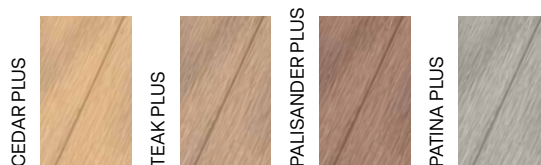

profil	rozmery	štandardná dĺžka	dĺžka na mieru	hmotnosť
	120 × 11 mm	3,6 m	1,3 – 3,6 m	1,65 kg/bm