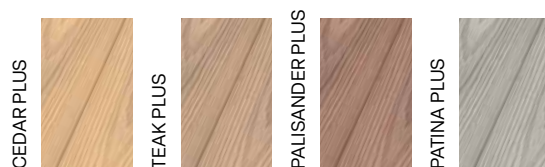

profil	rozmery	štandardná dĺžka	dĺžka na mieru	hmotnosť
137 Classic	137 × 22 mm	4 m	2–6 m	3,3 kg/bm