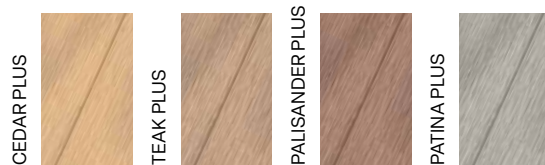

profil	rozmery	štandardná dĺžka	dĺžka na mieru	hmotnosť
137 Classic	137 × 22 mm	4 m	2–6 m	3,3 kg/bm
140 Infnit	140 × 22 mm	4 m	2–6 m	3,4 kg/bm