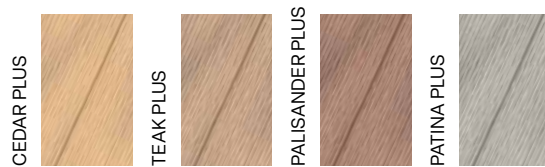

profil	rozmery	štandardná dĺžka	dĺžka na mieru	hmotnosť
137 Classic	137 × 22 mm	4 m	2–6 m	3,3 kg/bm
140 Infnit	140 × 22 mm	4 m	2–6 m	3,4 kg/bm